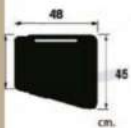

Primaria y Profesional